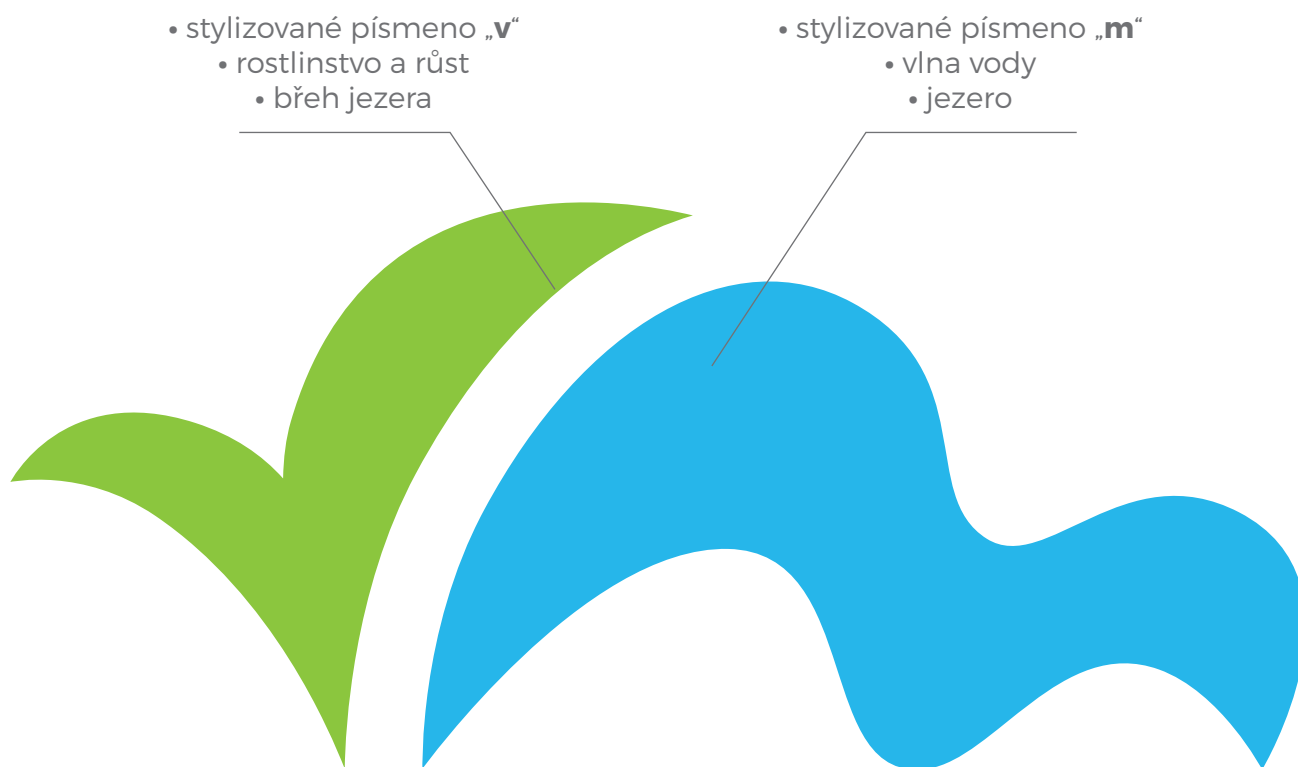

Urbanisticko-krajinářská soutěž Jezero Milada

Logotyp projektu **vizeMilada**
v základním barevném provedení

Logotyp projektu **vizeMilada**
v základním jednobarevném provedení

Logotyp projektu **vizeMilada**
v horizontálním barevném i jednobarevném provedení

Logotyp projektu **vizeMilada**
v ukázce bílé jednobarevné varianty
s proměnou barevnosti pozadí

Grafický fragment logotypu projektu **vizeMilada**
se specifikací jeho symboliky

Ukázka možného grafického použítí tvaru
fragmentu logotypu **vizeMilada**